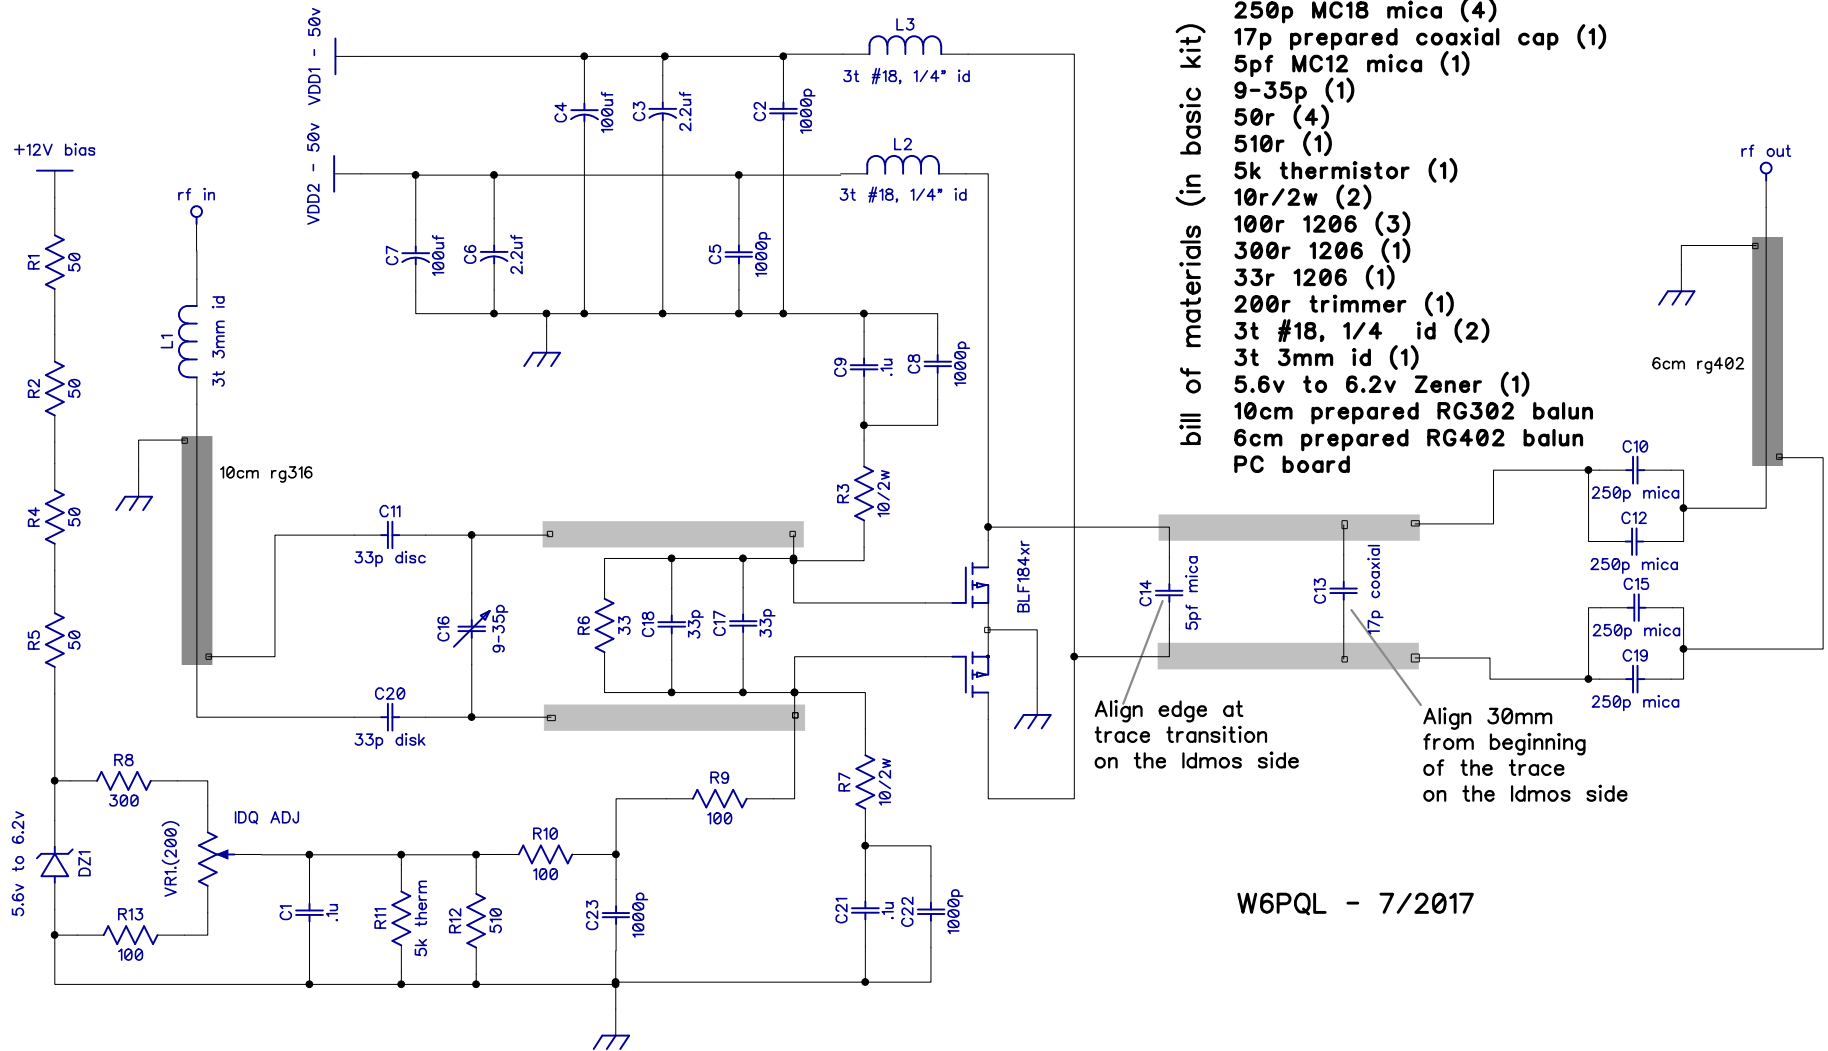

70cm 500w amplifier

W6PQL - 7/2017